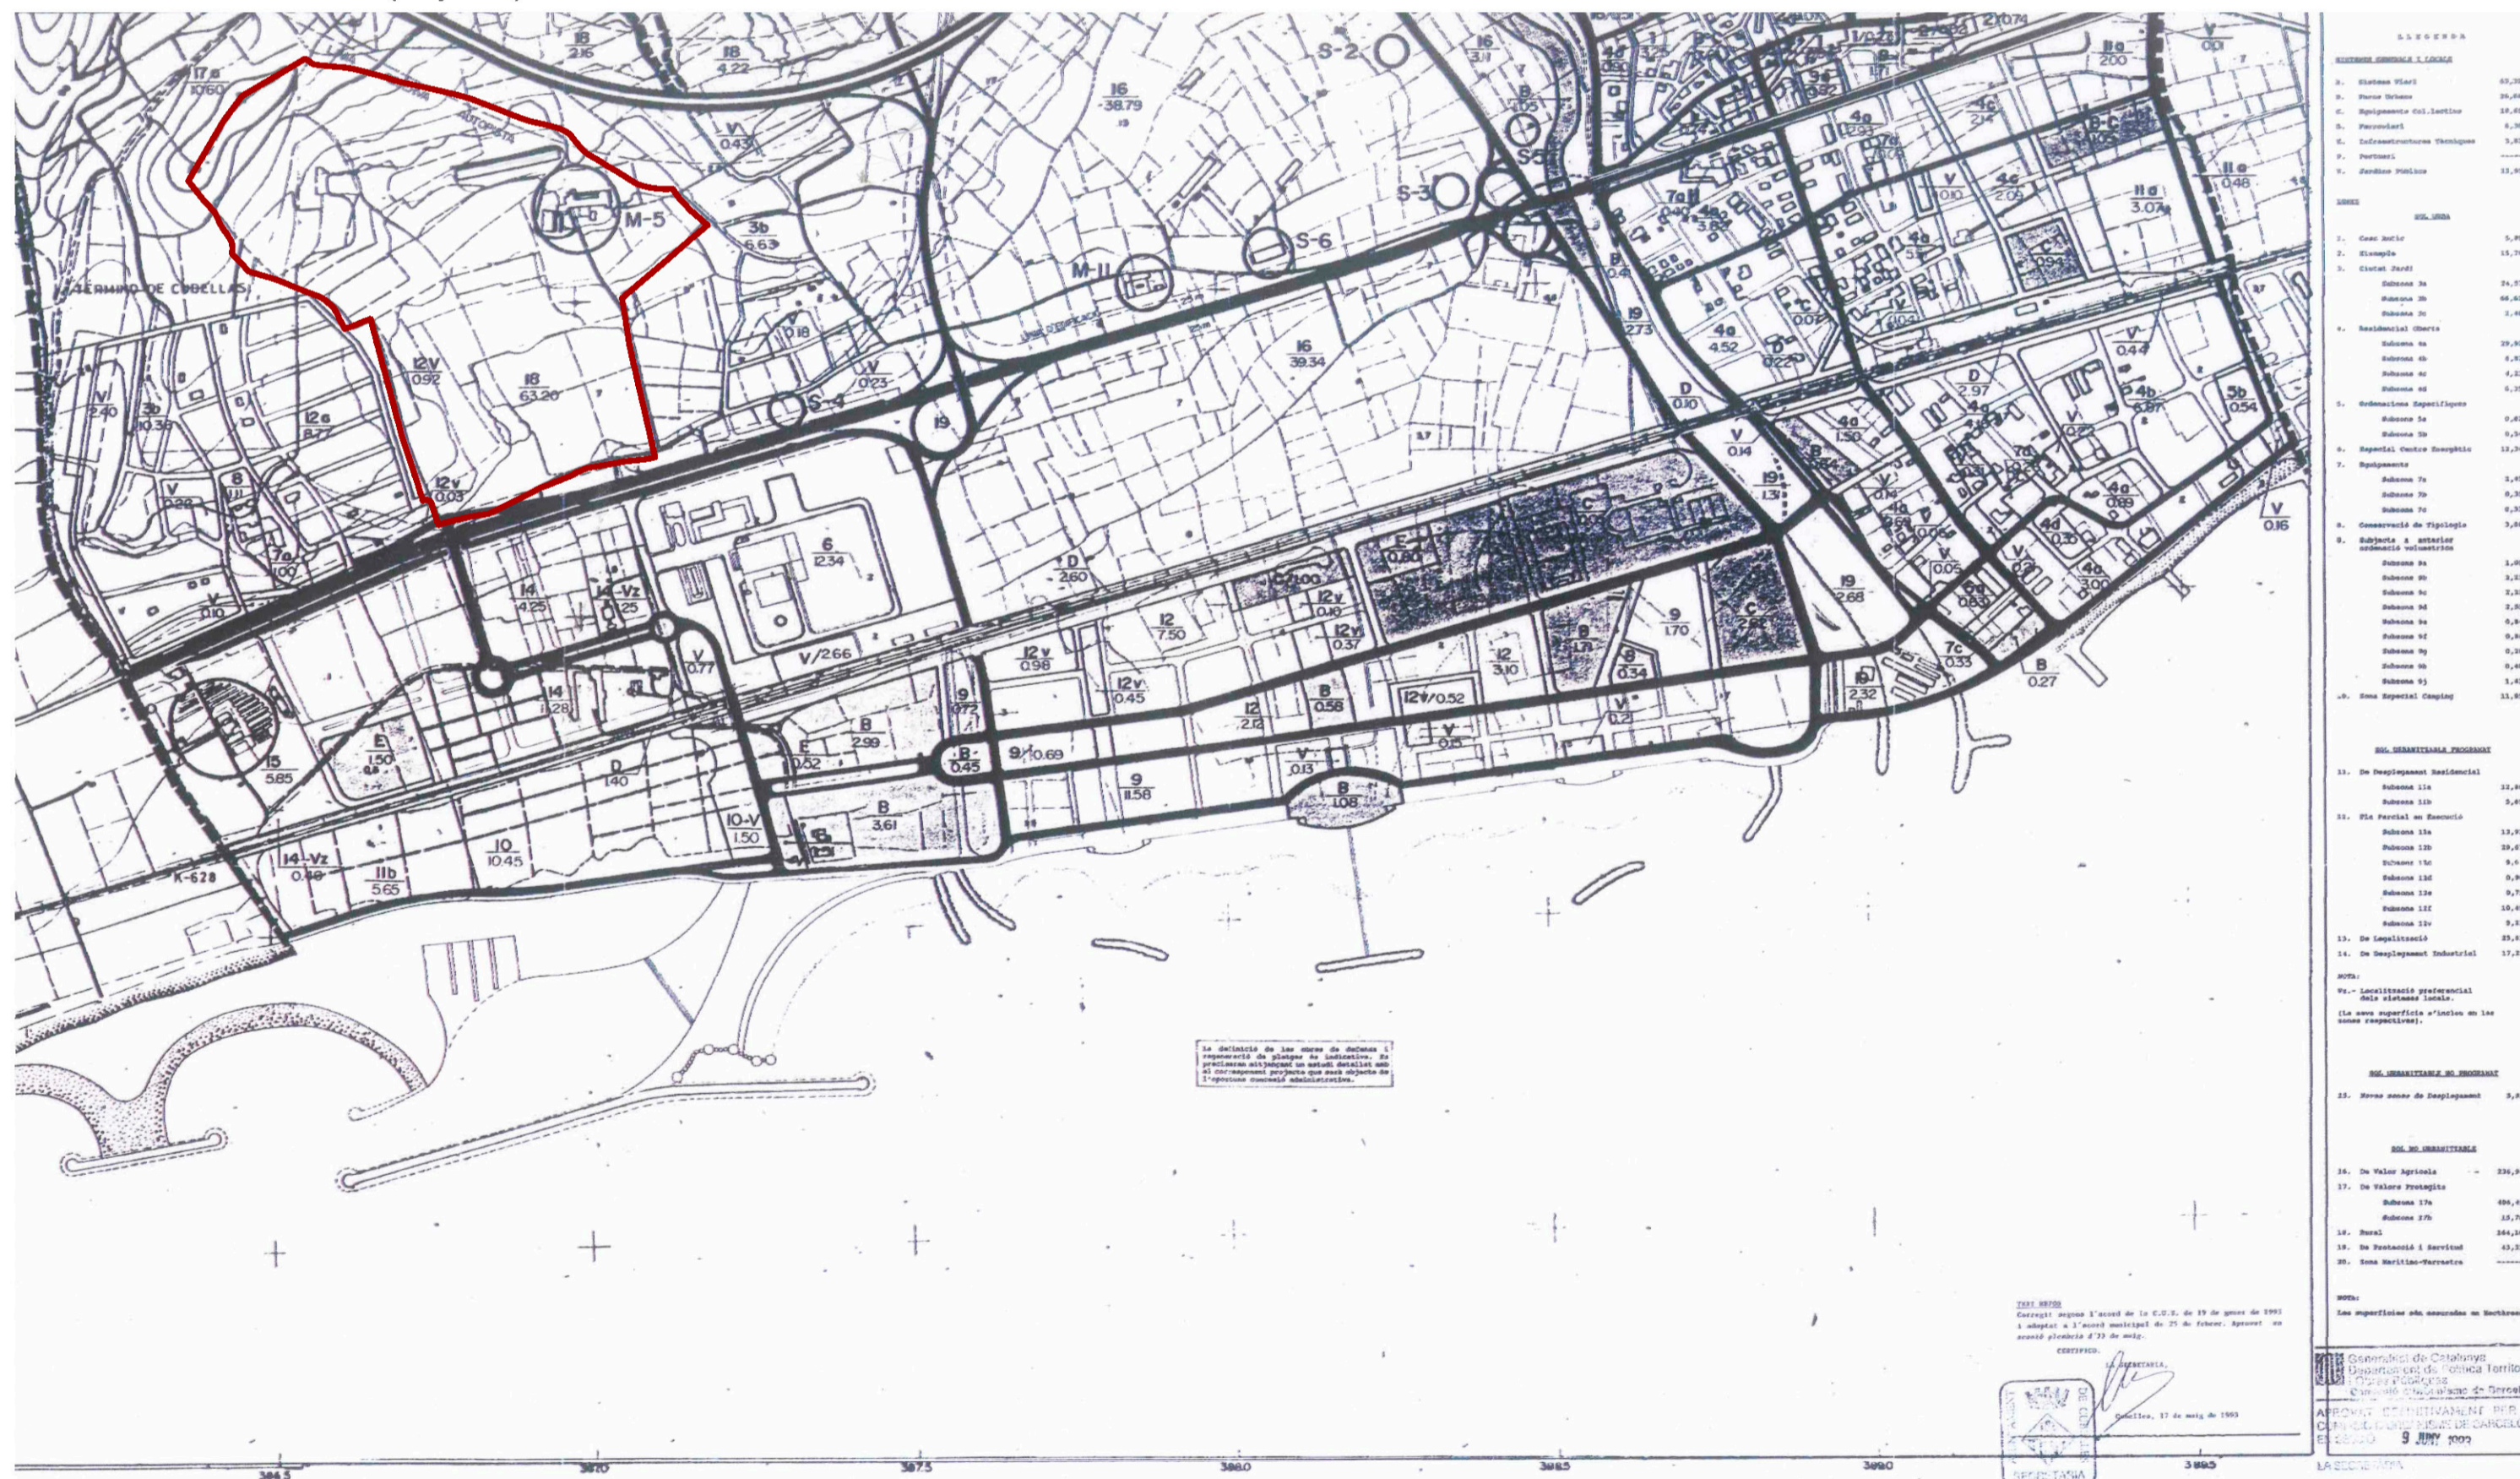

PLA TERRITORIAL

PLA GENERAL D'ORDENACIÓ (Juny 1993)

PLA ESPECIAL URBANÍSTIC CÀMPING A LA FINCA MAS GUINEU DE CUBELLES (Barcelona)

OCTUBRE 2017

PI.3

Planejament vigent

Promotor: VILA GUINEU, S.L.

Redactor: SYC arquitectes

ESCALA 1:5000
 SÈRIE B-3
 SÒL B