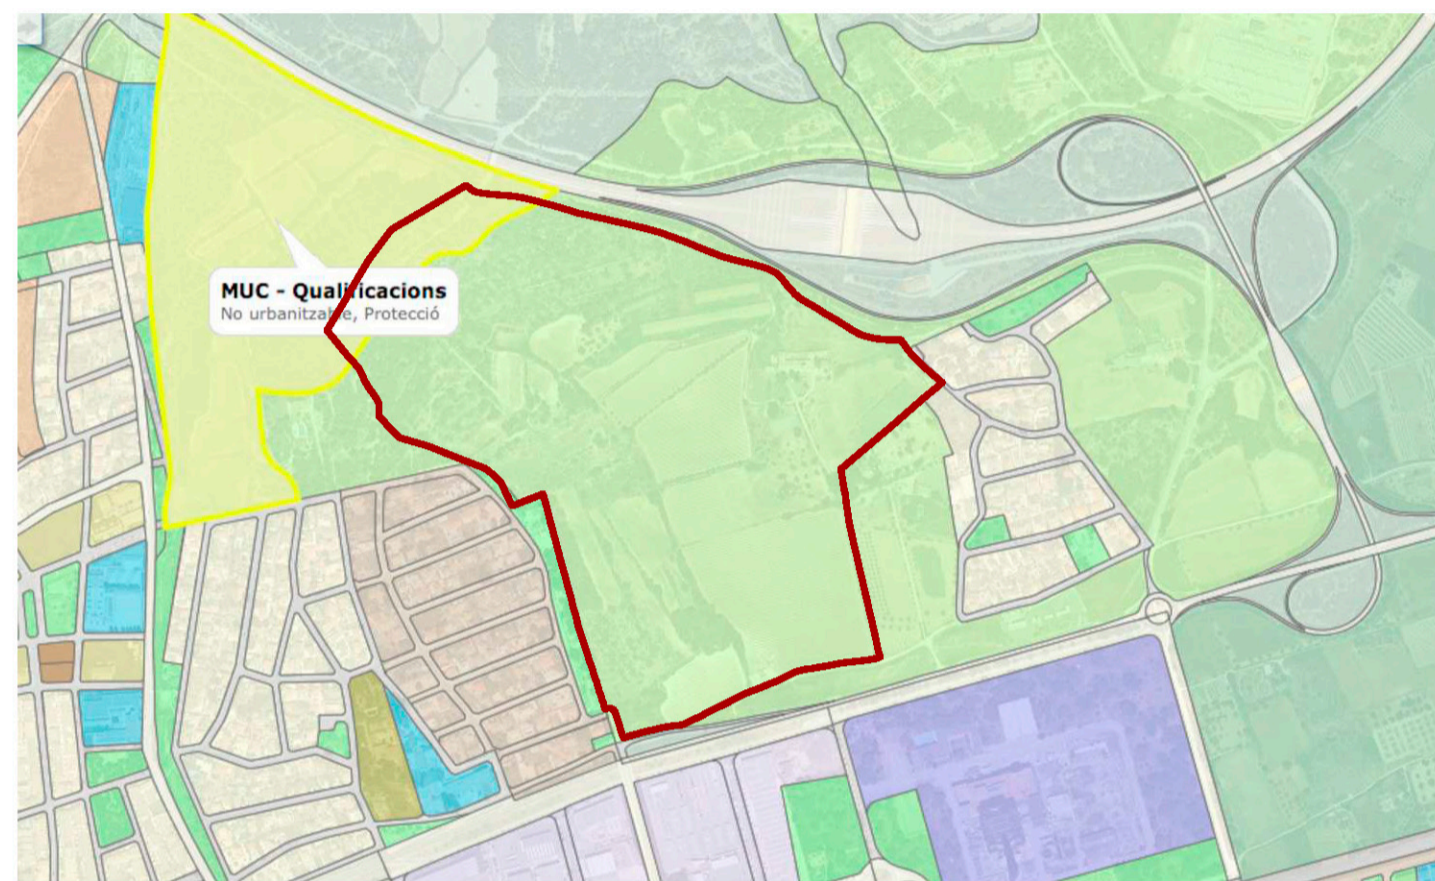

PLA TERRITORIAL

PLA GENERAL D'ORDENACIÓ (Juny 1993)

PLA ESPECIAL URBANÍSTIC CÀMPING A LA FINCA MAS GUINEU DE CUBELLES (Barcelona)

OCTUBRE 2017

PI.3

Planejament vigent

Promotor: VILA GUINEU, S.L.

Redactor: SYC arquitectes

ESCALA 1:5000

IL·LUSTRE AJUNTAMENT DE CUBELLES
PLA GENERAL D'ORDENACIÓ
 REVISIÓ PUNTUAL ANTICIPADA
 REVISIÓ DEL PROGRAMA D'ACTUACIÓ
 PLÀNOL D'ORDENACIÓ I SEBIR B
 QUALIFICACIÓ URBANÍSTICA DEL SÒL

PER A L'ACTUACIÓ

ESCALA 1:5000
 SÈRIE B-3
 SÒL B