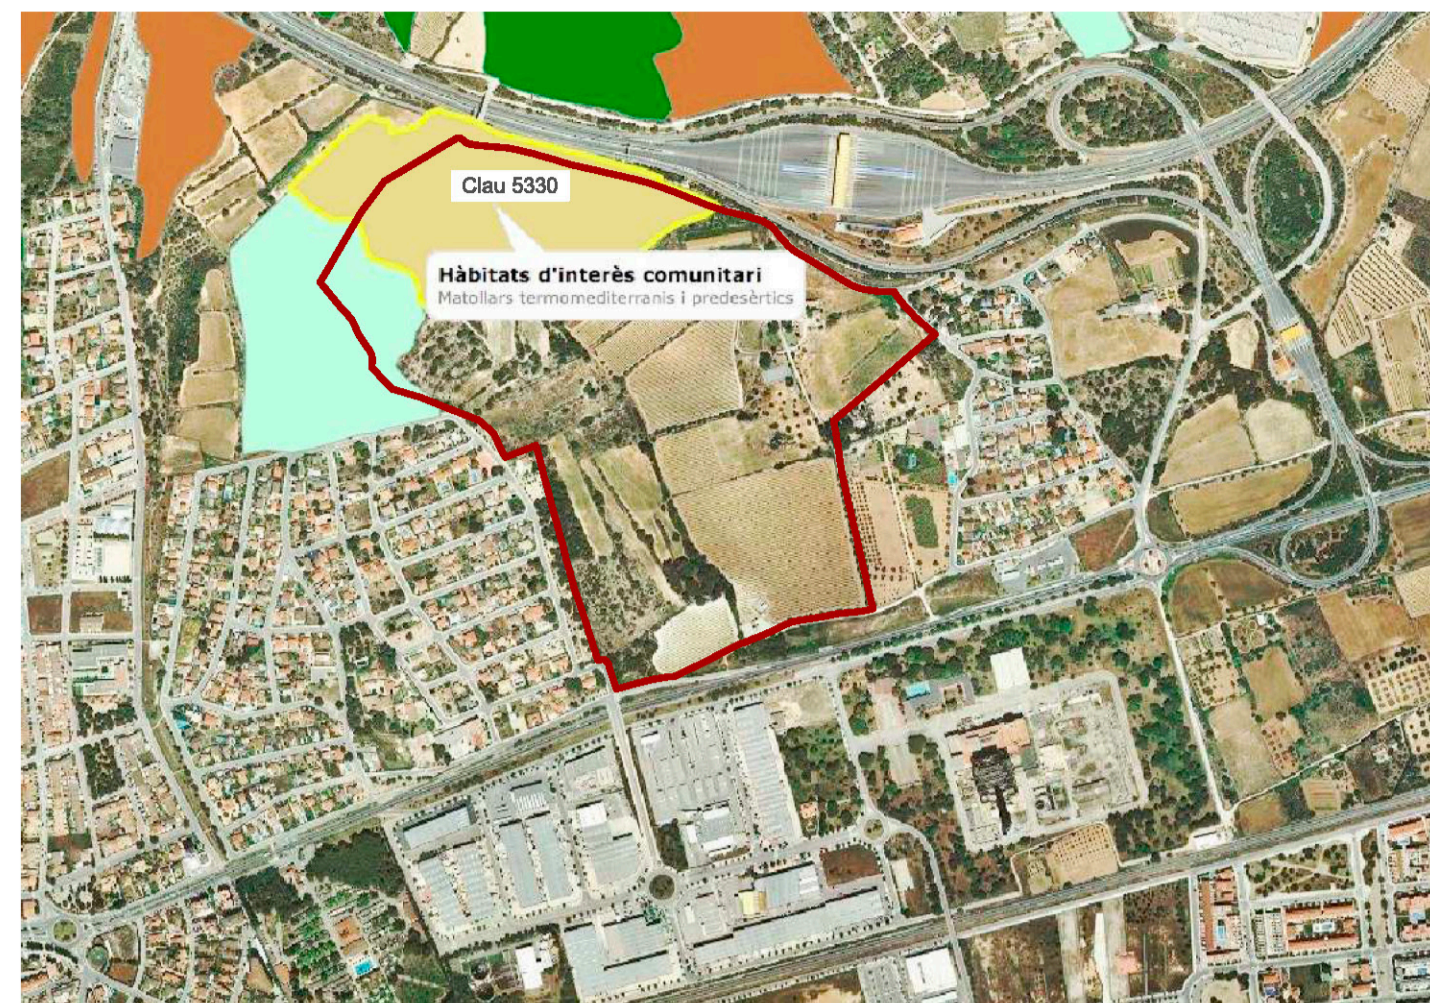

PLA TERRITORIAL

PLA GENERAL D'ORDENACIÓ (Juny 1993)

PLA ESPECIAL URBANÍSTIC CÀMPING A LA FINCA MAS GUINEU DE CUBELLES (Barcelona)

OCTUBRE 2017

PI.3

Planejament vigent

Promotor: VILA GUINEU, S.L.

Redactor: SYC arquitectes

ESCALA 1:5000

IL·LUSTRE AJUNTAMENT DE CUBELLES
PLA GENERAL D'ORDENACIÓ
 REVISIÓ PUNTUAL ANTICIPADA
 REVISIÓ DEL PROGRAMA D'ACTUACIÓ
 PLÀNOL D'ORDENACIÓ I SEBIR B
 QUALIFICACIÓ URBANÍSTICA DEL SÒL

PER A L'ACTUACIÓ

ESCALA 1:5000
 SÈRIE B-3
 SÒL B