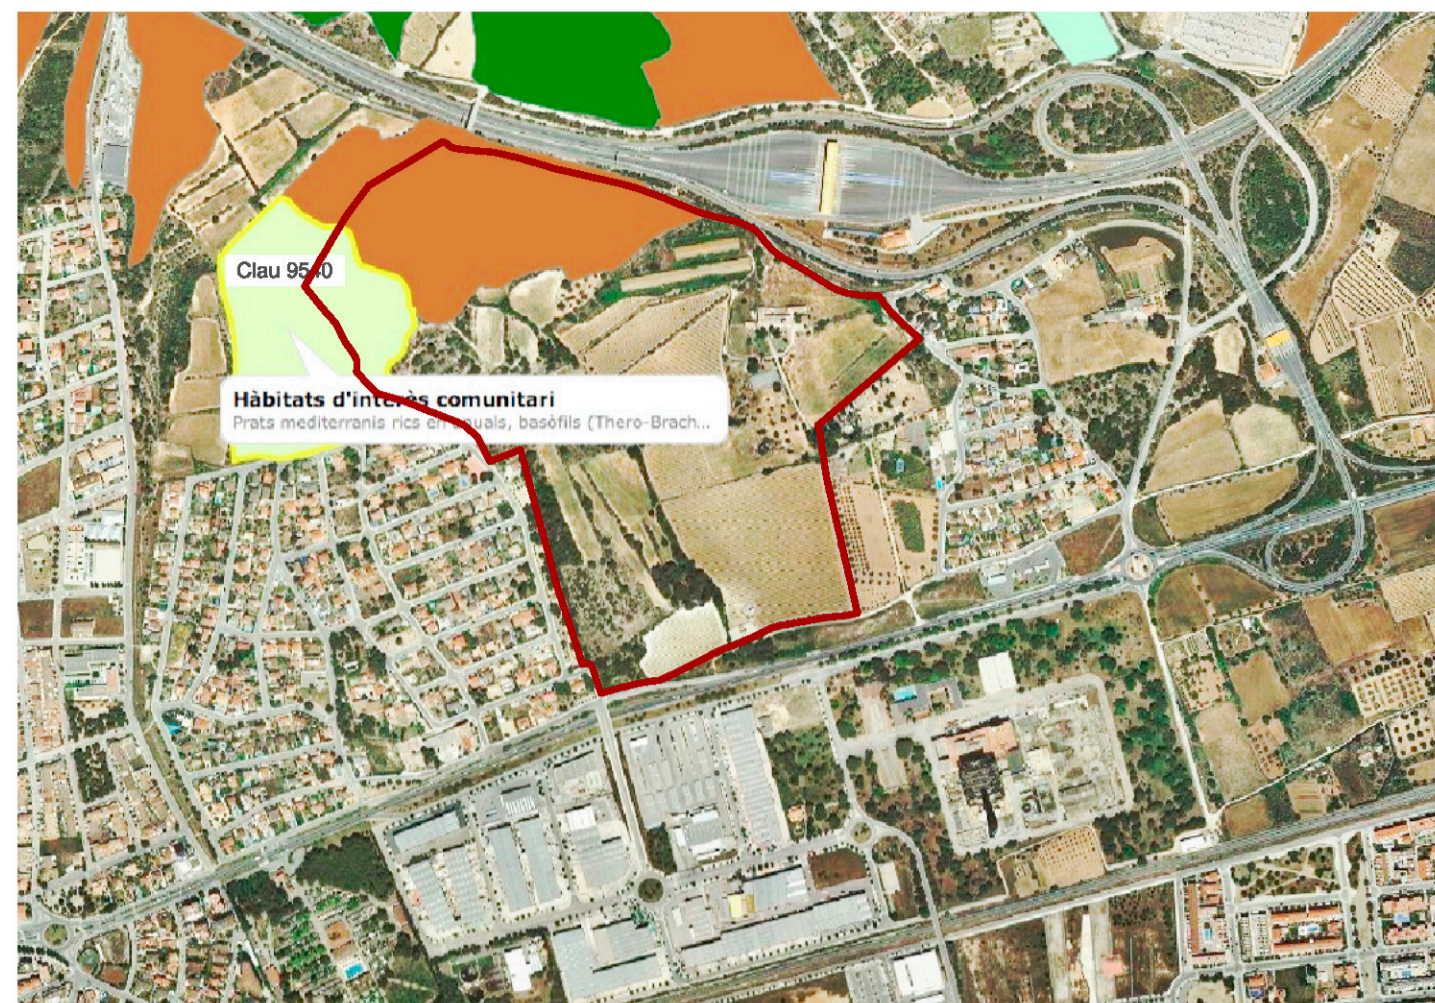

PLA TERRITORIAL

PLA GENERAL D'ORDENACIÓ (Juny 1993)

PLA ESPECIAL URBANÍSTIC CÀMPING A LA FINCA MAS GUINEU DE CUBELLES (Barcelona)

OCTUBRE 2017

PI.3

Planejament vigent

Promotor: VILA GUINEU, S.L.

Redactor: SYC arquitectes

ESCALA 1:5000

IL·LUSTRE AJUNTAMENT DE CUBELLES
PLA GENERAL D'ORDENACIÓ
 REVISIÓ PUNTUAL ANTICIPADA
 REVISIÓ DEL PROGRAMA D'ACTUACIÓ
 PLÀNOL D'ORDENACIÓ I SEBIR B
 QUALIFICACIÓ URBANÍSTICA DEL SÒL

PER A L'ACTUACIÓ

ESCALA 1:5000
 SÈRIE B-3
 SÒL B