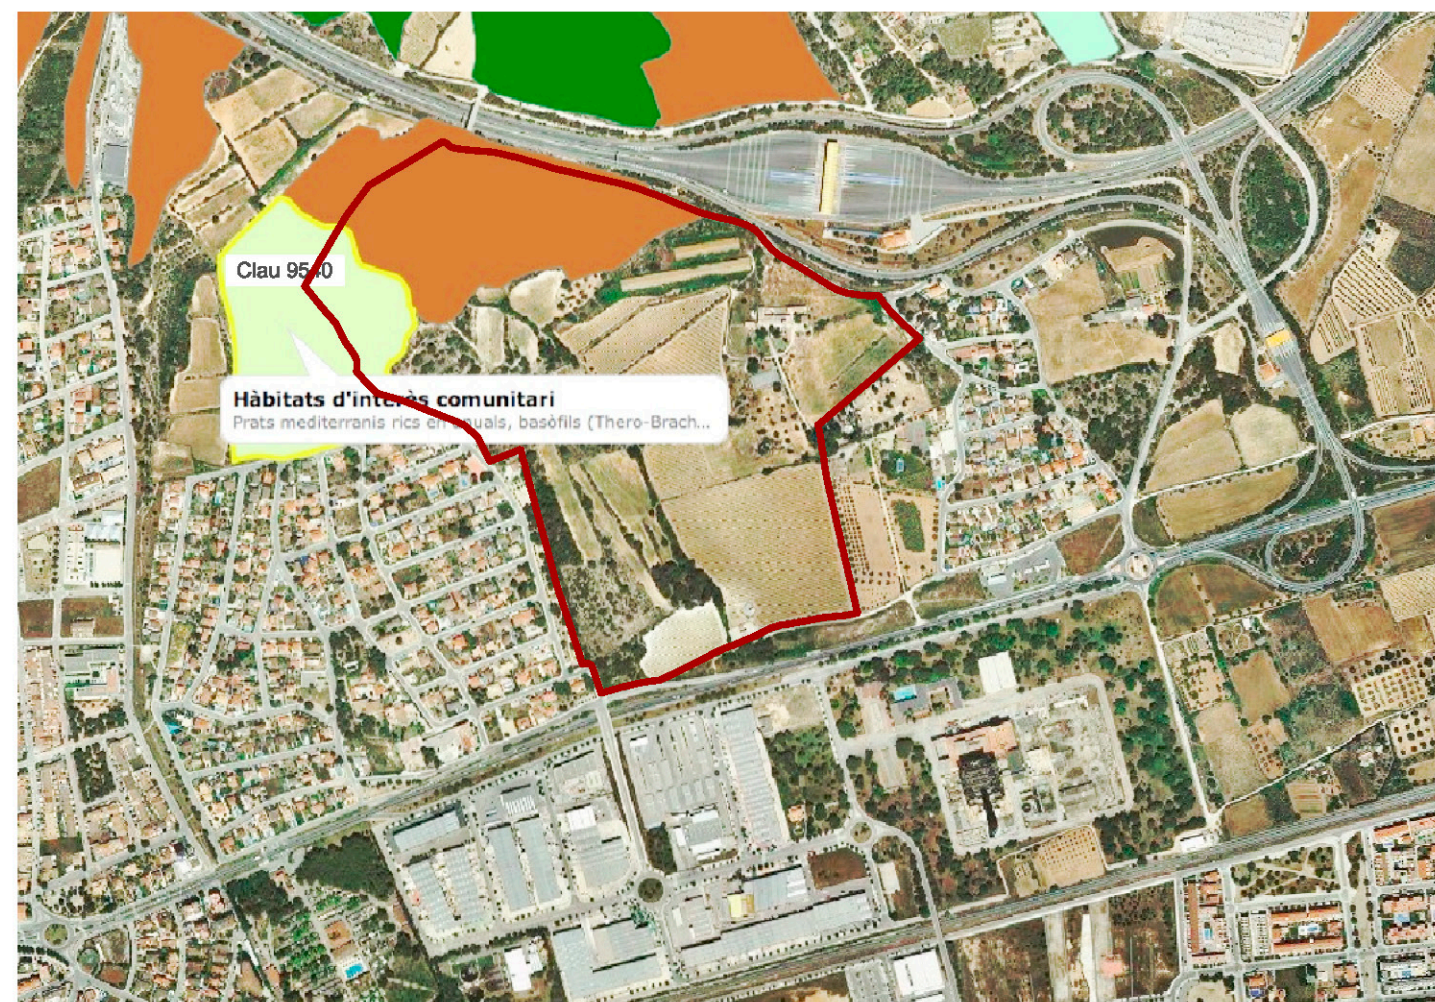

PLA TERRITORIAL

PLA GENERAL D'ORDENACIÓ (Juny 1993)

PLA ESPECIAL URBANÍSTIC CÀMPING A LA FINCA MAS GUINEU DE CUBELLES (Barcelona)

OCTUBRE 2017

PI.3

Planejament vigent

Promotor: VILA GUINEU, S.L.

Redactor: SYC arquitectes

ILLUSTRE AJUNTAMENT DE CUBELLES
PLA GENERAL D'ORDENACIÓ
 REVISIÓ PUNTUAL ANTICIPADA
 REVISIÓ DEL PROGRAMA D'ACTUACIÓ
 PLÀNOL D'ORDENACIÓ I SEBIR B
 QUALIFICACIÓ URBANÍSTICA DEL SÒL

ESCALA: 1/5000
 DATA: 2017
 FOLI: 8-3