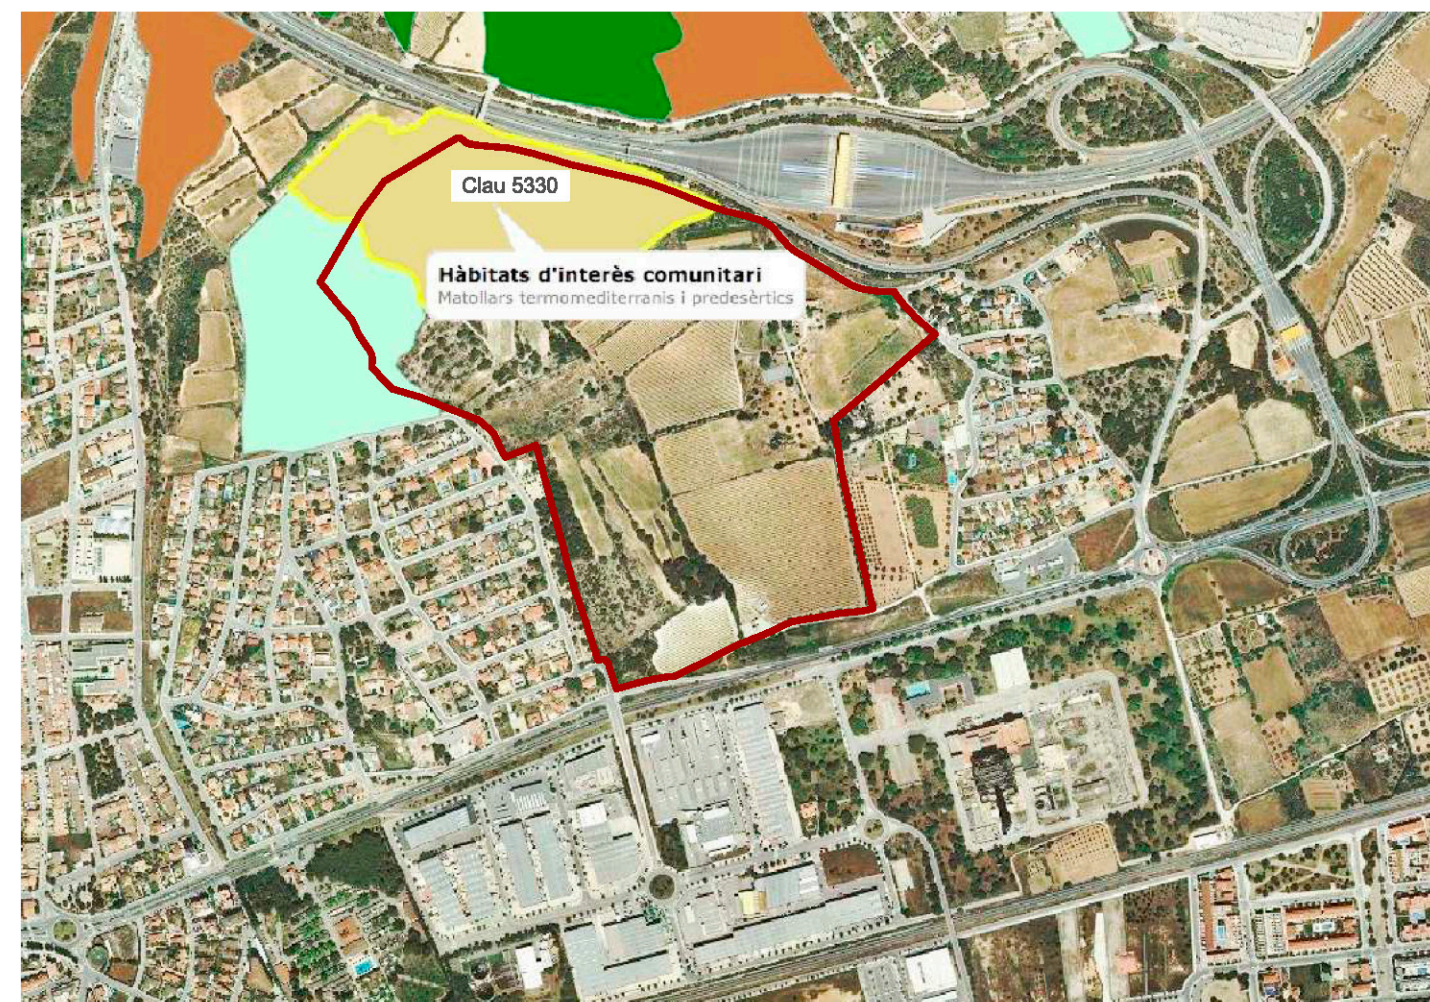

PLA TERRITORIAL

PLA GENERAL D'ORDENACIÓ (Juny 1993)

PLA ESPECIAL URBANÍSTIC CÀMPING A LA FINCA MAS GUINEU DE CUBELLES (Barcelona)

OCTUBRE 2017

PI.3

Planejament vigent

Promotor: VILA GUINEU, S.L.

Redactor: SYC arquitectes

ILLUSTRE AJUNTAMENT DE CUBELLES
PLA GENERAL D'ORDENACIÓ
 REVISIÓ PUNTUAL ANTICIPADA
 REVISIÓ DEL PROGRAMA D'ACTUACIÓ
 PLÀNOL D'ORDENACIÓ I SEBIR B
 QUALIFICACIÓ URBANÍSTICA DEL SÒL

ESCALA: 1/5000
 DATA: 2017
 FOLI: 8-3