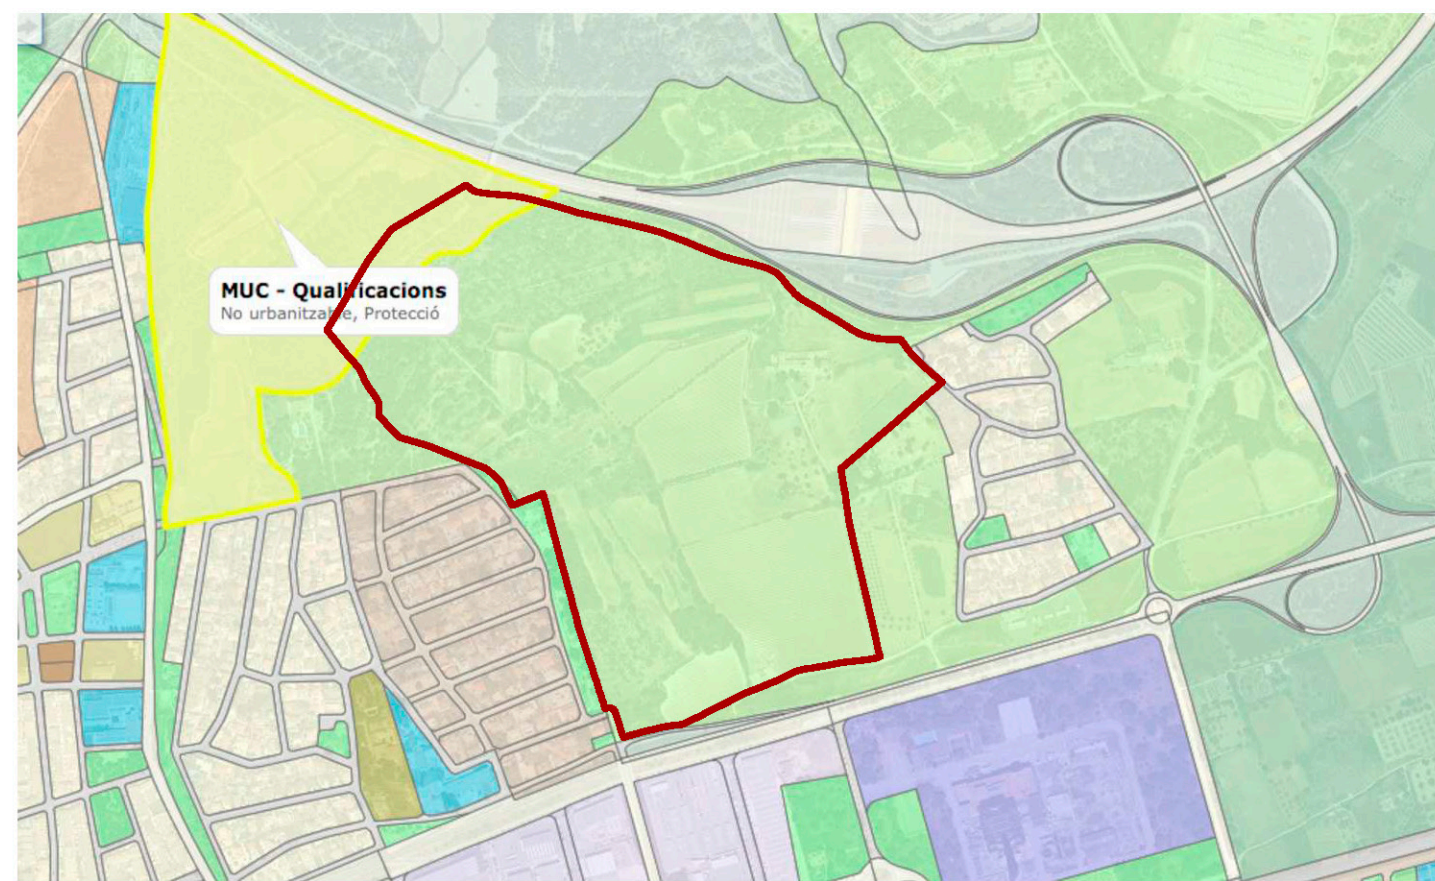

PLA TERRITORIAL

PLA GENERAL D'ORDENACIÓ (Juny 1993)

PLA ESPECIAL URBANÍSTIC CÀMPING A LA FINCA MAS GUINEU DE CUBELLES (Barcelona)

OCTUBRE 2017

PI.3

Planejament vigent

Promotor: VILA GUINEU, S.L.

Redactor: SYC arquitectes

ILLUSTRE AJUNTAMENT DE CUBELLES
PLA GENERAL D'ORDENACIÓ
 REVISIÓ PUNTUAL ANTICIPADA
 REVISIÓ DEL PROGRAMA D'ACTUACIÓ
 PLÀNOL D'ORDENACIÓ I SEBIR B
 QUALIFICACIÓ URBANÍSTICA DEL SÒL

ESCALA: 1/5000
 DATA: 2017
 FOLI: 8-3