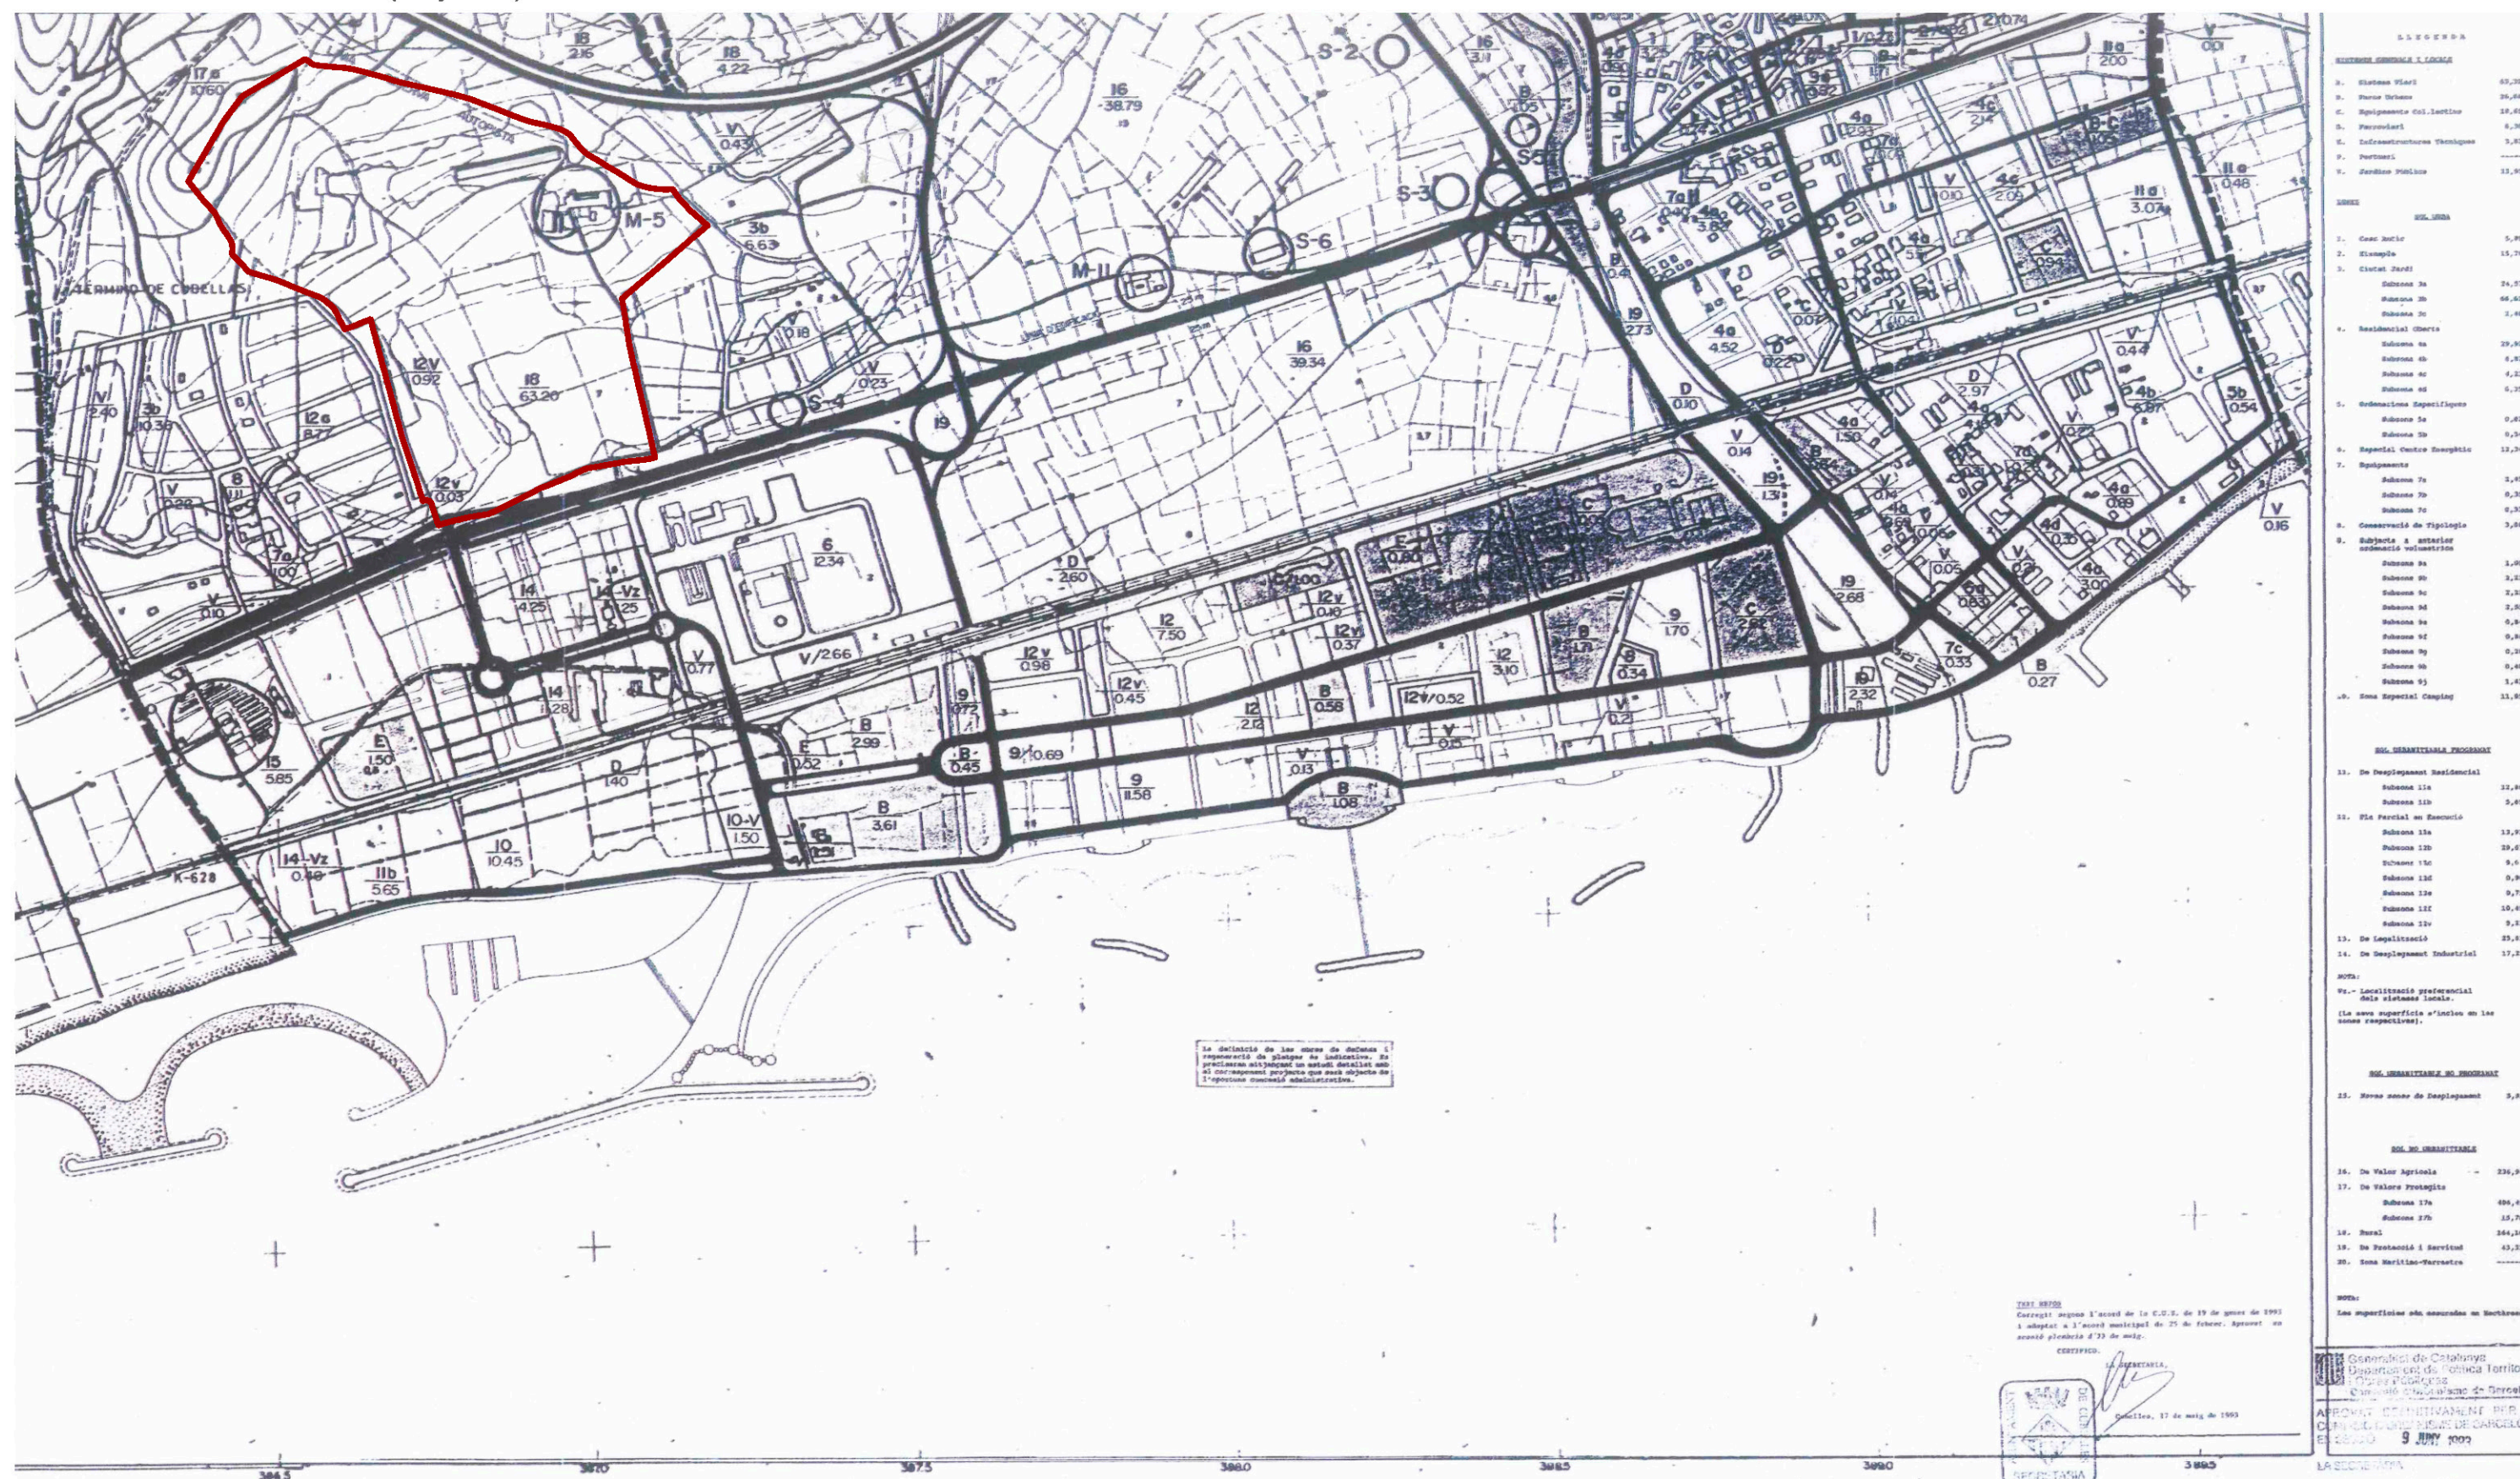

PLA TERRITORIAL

PLA GENERAL D'ORDENACIÓ (Juny 1993)

PLA ESPECIAL URBANÍSTIC CÀMPING A LA FINCA MAS GUINEU DE CUBELLES (Barcelona)

OCTUBRE 2017

PI.3

Planejament vigent

Promotor: VILA GUINEU, S.L.

Redactor: SYC arquitectes

ILLUSTRE AJUNTAMENT DE CUBELLES
PLA GENERAL D'ORDENACIÓ
 REVISIÓ PUNTUAL ANTICIPADA
 REVISIÓ DEL PROGRAMA D'ACTUACIÓ
 PLÀNOL D'ORDENACIÓ I SEBIR B
 QUALIFICACIÓ URBANÍSTICA DEL SÒL

ESCALA: 1/5000
 DATA: 2017
 FOLI: 8-3