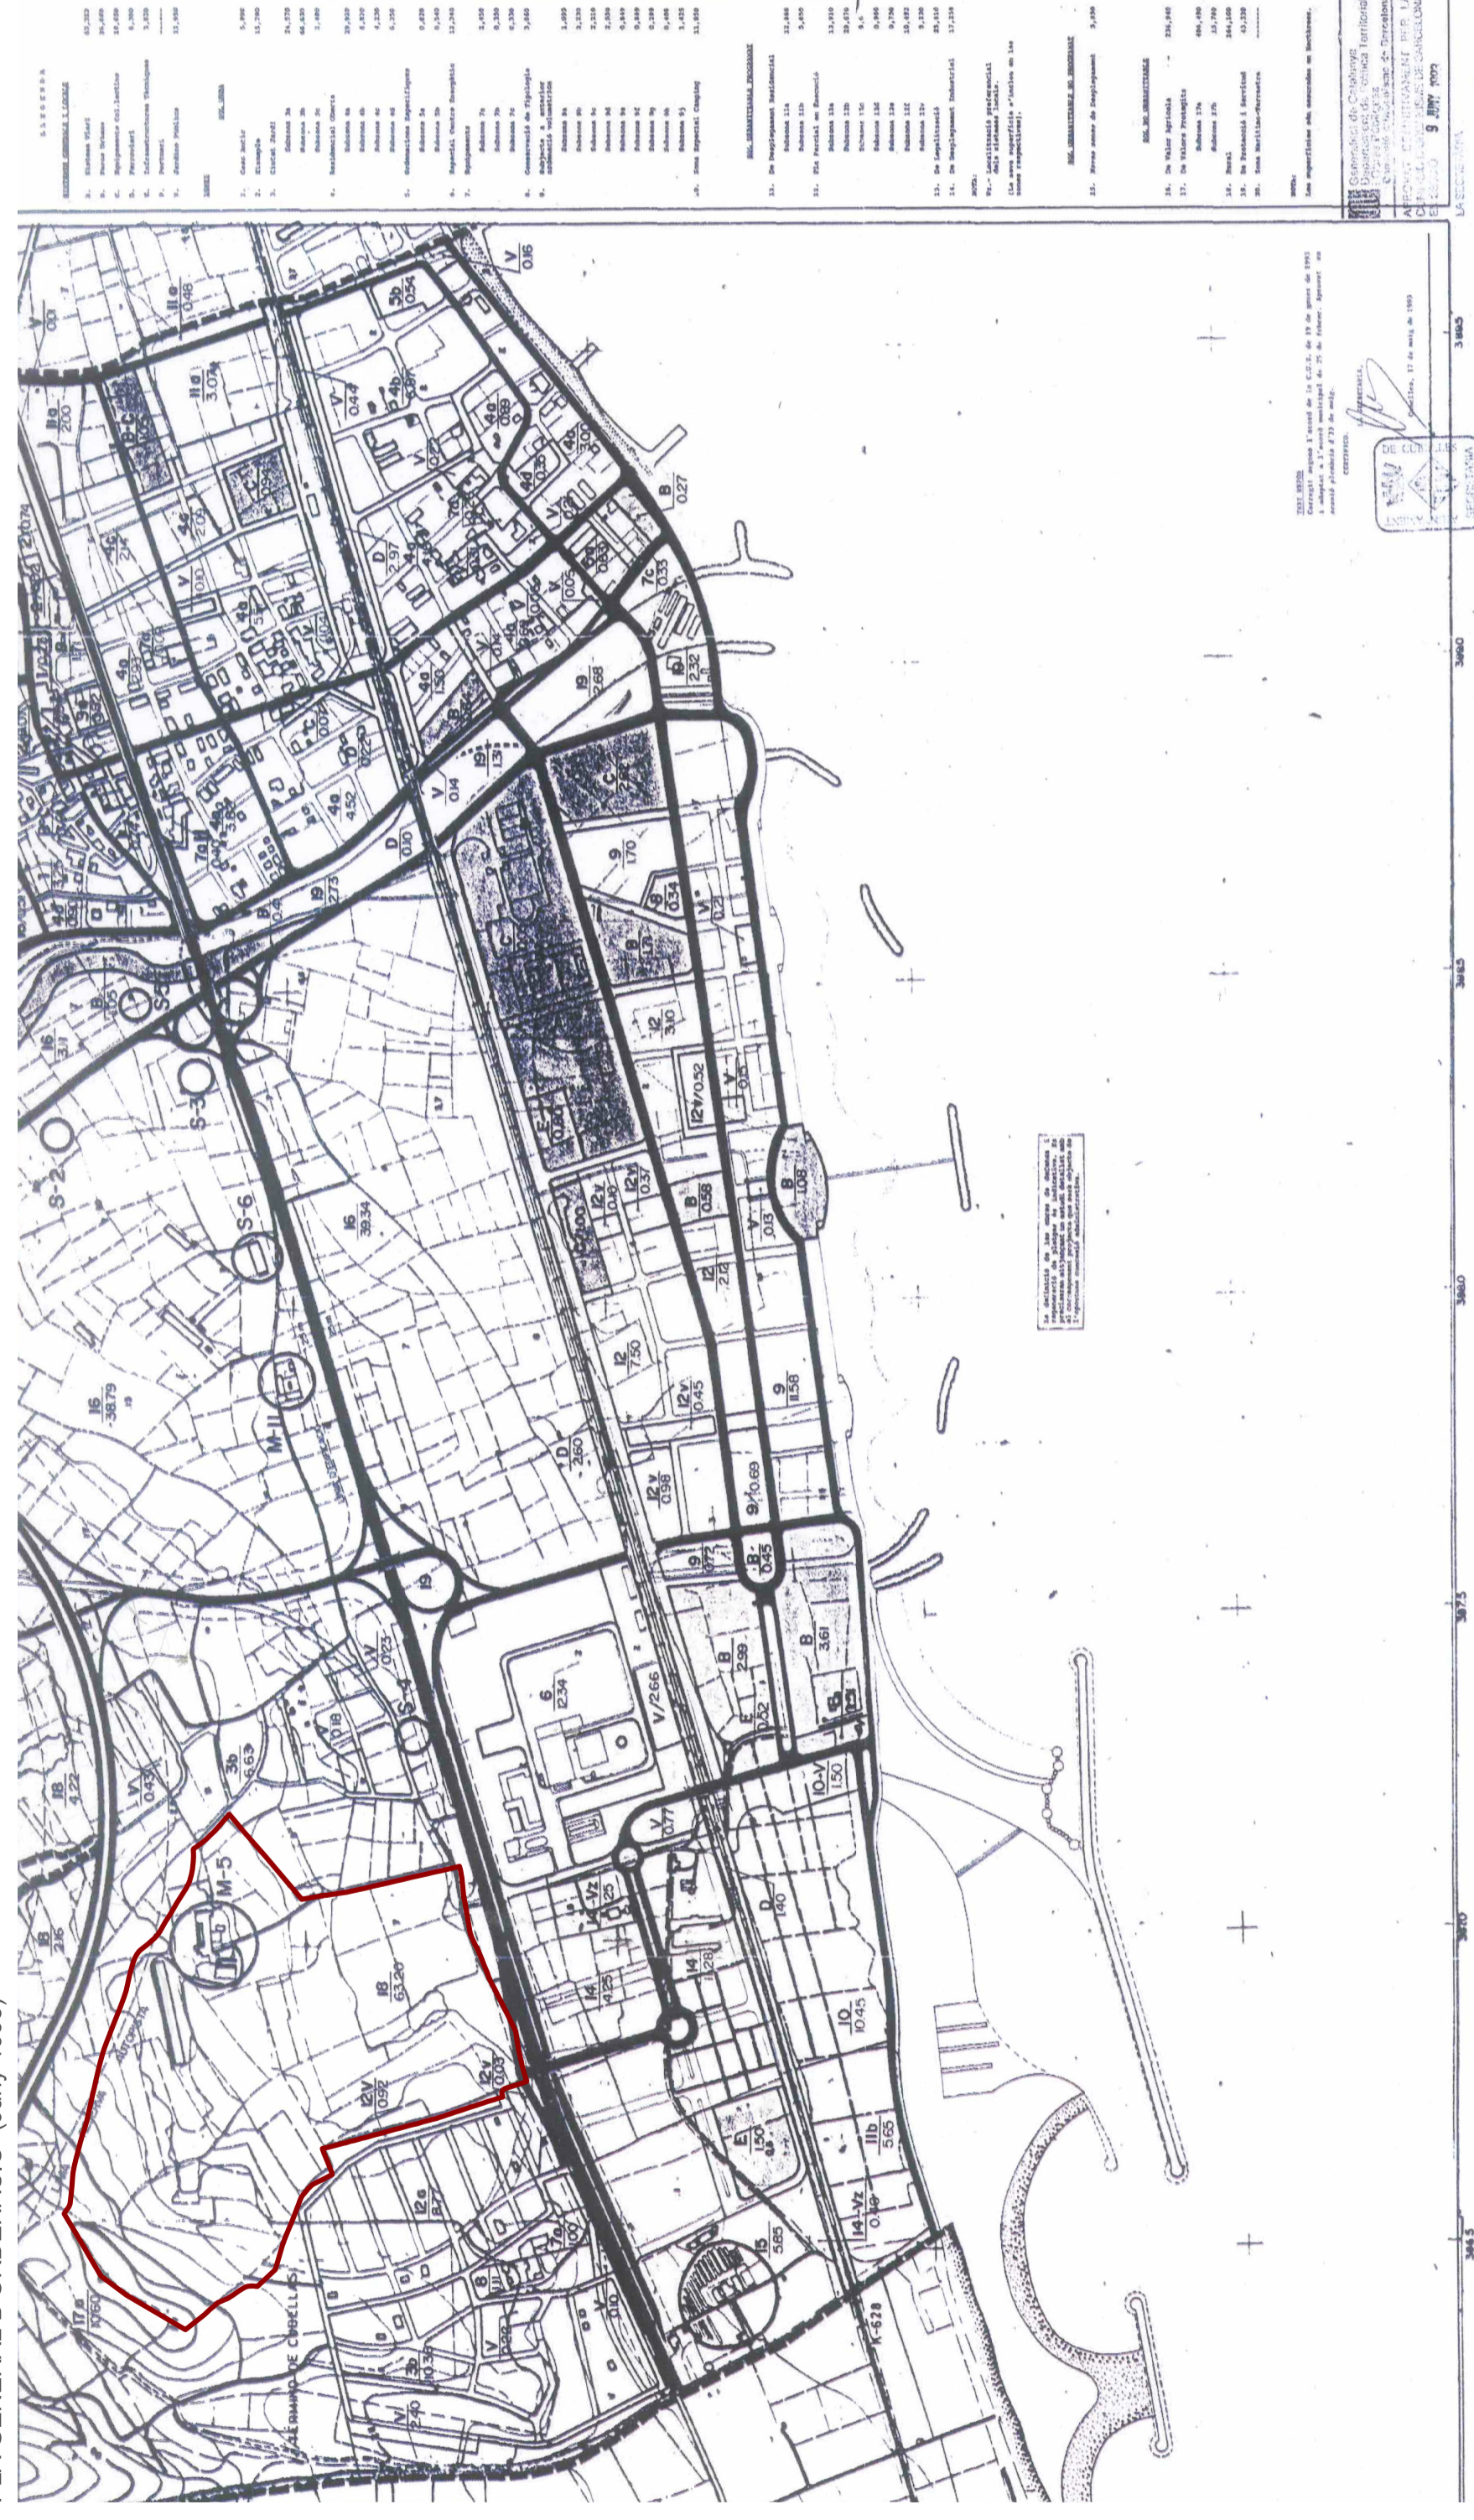

PLA GENERAL D'ORDENACIÓ (Juny 1993)

ILLUSTRE AJUNTAMENT DE CUBELLES
PLA GENERAL D'ORDENACIÓ
 REVISIÓ PUNTUAL ANTICIPADA
 PER A LA FINCA MAS GUINEU D'ACTUACIÓ

PLANO D'ORDENACIÓ DEBENT B QUALIFICACIÓ URBANÍSTICA DEL SÒL

ESCALA 1:5000

9 JUNY 2017

MAJOL 31

B-3