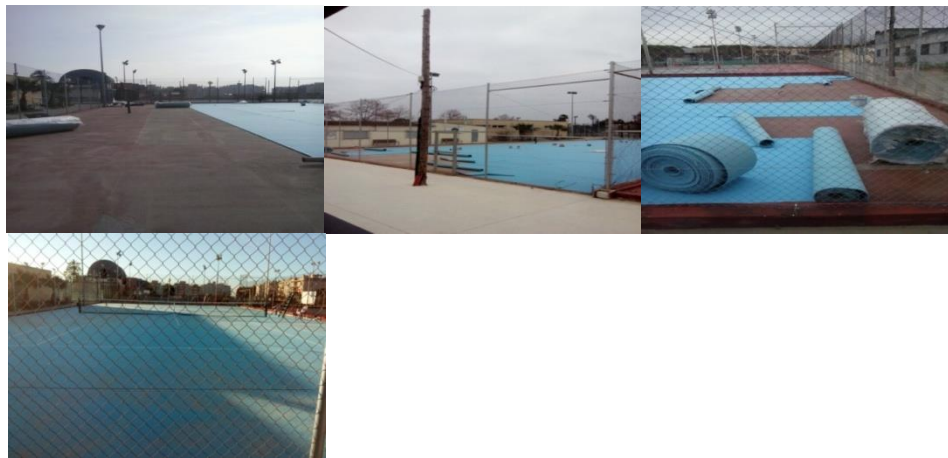

REGIDORIA D'ESPORTS

Prioritat Govern
Àmbit esportiu:

**Millorar
Instal·lacions
esportives**

93 895 06 08
esports@cubelles.org
www.cubelles.cat
@ajcubelles
youtube.com/ajCubelles
flickr.com/photos/ajcubelles

Renovació del paviment de la pista de tennis núm. 4

Descripció actuació:

- Retirada de la gespa existent.
- Instal·lació del paviment microgreen en color blau i línia de color blanc.
- Revestiment esportiu punxonat de fil monofibril·lat 100% de fibra esponjada amb relleu tipus loop amb sorra.
- Sílice de 8 kg/m2 entre el pel de la superfície.
- Espessor mig 12mm.

Imatges: