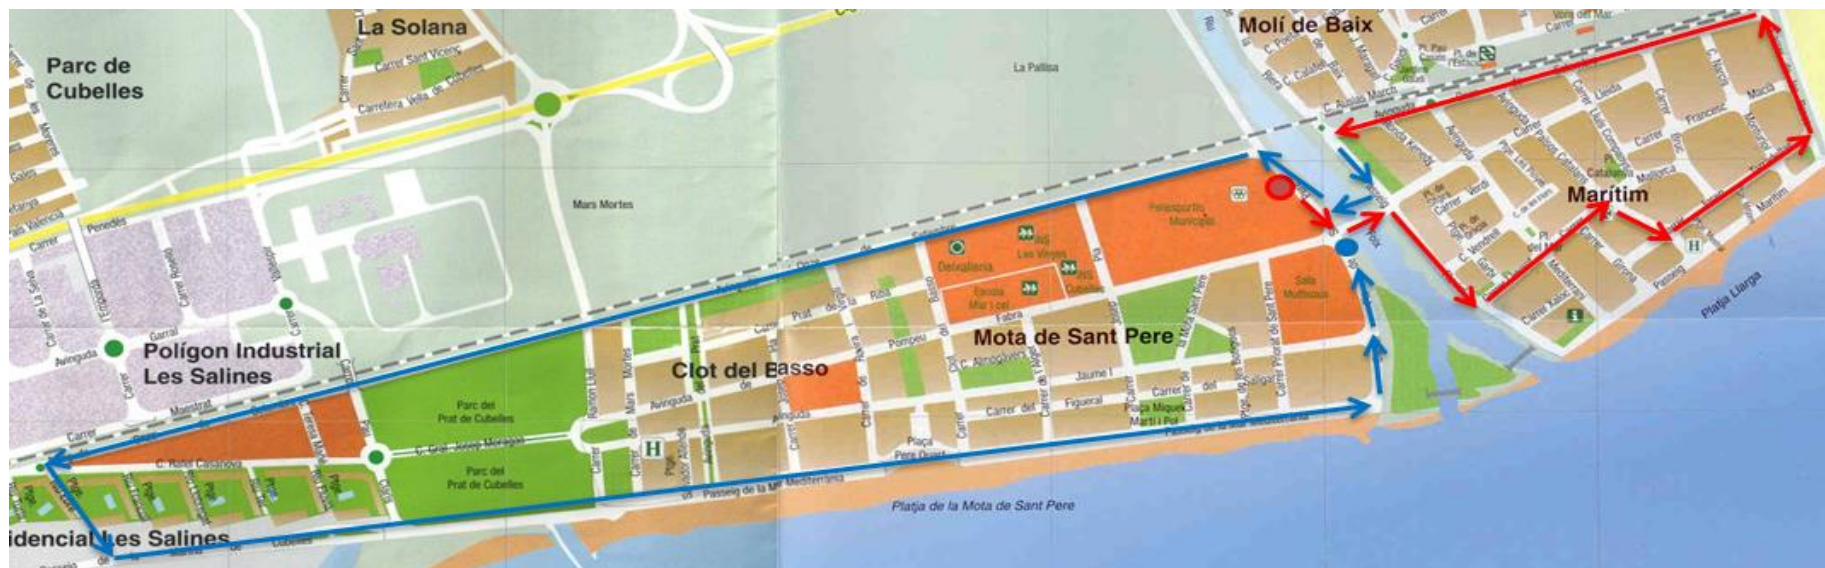

### AVÍS I INFORMACIÓ AL VEÏNAT:

AMB MOTIU DE LA CELEBRACIÓ DE LA XXXI EDICIÓ DE LA FESTA DE LA BICICLETA, ES PRODUIRAN TALLS DE CARRERS, CRUÏLLES I RESTRICCIONS DE TRÀNSIT:

**DIA: 22 DE JUNY 2019.**

**RESTRICCIÓ DE TRÀNSIT: ENTRE LES 18:00H I LES 20:00H APROX.  
EXCEPTE EN CASOS D'URGÈNCIA**