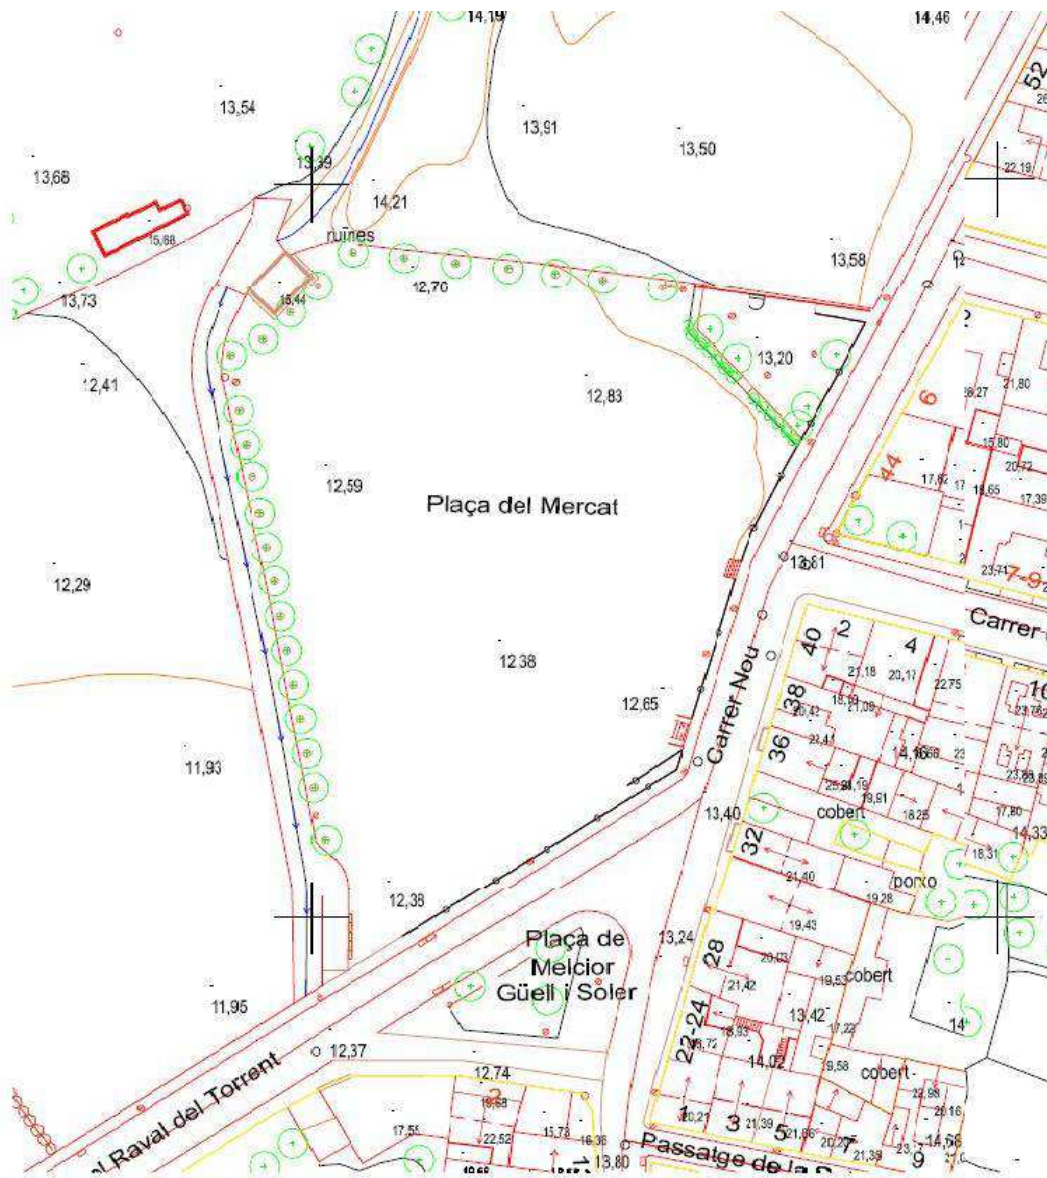

ANNEX REGLAMENT

CONFIGURACIÓ PARADES MERCAT

VENDA NO SEDENTARIA DE CUBELLES

A. EMPLAÇAMENT MERCAT VENDA NO SEDENTÀRIA CUBELLES.

La ubicació del mercat de venda no sedentària de Cubelles és a la Plaça del Mercat de Cubelles, situada entre el Carrer Nou i el Carrer Raval del Torrent.

Ajuntament de Cubelles

B. TIPOLOGIA DE PARADES:

Actualment tenim la següent configuració al Mercat no sedentari de Cubelles:

| Nombre parades | Tipus de parada | Sector comercial |
|----------------|----------------------------|---------------------------------|
| 10 | Fruites i verdures | Quotidià alimentari |
| 4 | Embotits | |
| 1 | Herbolari | |
| 2 | Pa i Pastisseria | |
| 1 | Menjar preparat | |
| 1 | Pollastres a l'ast | |
| 1 | Ous | |
| 2 | Bacallà | |
| 1 | Drogueria | Quotidià no alimentari |
| 1 | Merceria | |
| 1 | Perfumeria i cosmètica | |
| 3 | Roba llar | Equipament de la llar |
| 4 | Basar | |
| 12 | Roba adult dona | Equipament de la persona |
| 4 | Roba dona / home adult | |
| 2 | Roba d'homes adult | |
| 1 | Roba jove | |
| 3 | Roba intima home / dona | |
| 3 | Roba pijama adults | |
| 2 | Roba infantil | |
| 2 | Cotilleria | |
| 3 | Calçat adult | |
| 2 | Calçat home / nen | |
| 1 | Calçat infantil | |
| 2 | Peces especials | |
| 1 | Bossa, motxilla dona / nen | |
| 1 | Marroquineria | |
| 2 | Bijuteria | |
| 1 | Llibres i/o música | Lleure i cultura |
| 1 | Floristeria | Altres |
| 2 | Plantes | |